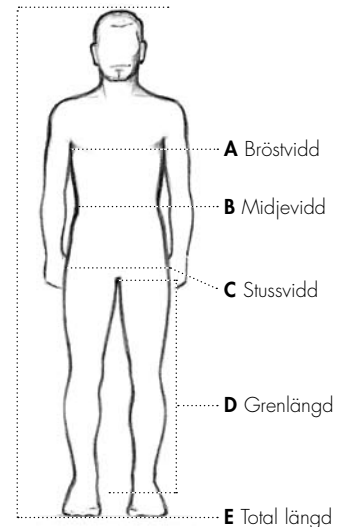

STORLEKSGUIDE

HERR

Storlek	C 40	C 42	C 44	C 46	C 48	C 50	C 52	C 54	C 56	C 58	C 60	C 62	C 64	C 66	
C-figur:															
normal midja	A Bröstvidd cm	80	84	88	92	96	100	104	108	112	116	120	124	128	132
	B Midjevidd cm	68	72	76	80	84	88	92	97	102	108	114	120	126	132
E Total längd	C Stussvidd cm	88	91	94	98	102	106	110	114	118	122	126	130	134	138
179-179 cm	D Grenlängd cm	80	80	80	80	82	82	82	82	84	84	84	84	84	84

HERR

Storlek	C 144	C 146	C 148	C 150	C 152	C 154	C 156	C 158	
C-figur:									
normal midja	A Bröstvidd cm	88	92	96	100	104	108	112	116
	B Midjevidd cm	76	80	84	88	92	97	102	108
E Total längd	C Stussvidd cm	94	98	102	106	110	114	118	122
179-185 cm	D Grenlängd cm	85	85	87	87	87	87	89	89

HERR

Storlek	D 96	D 100	D 104	D 108	D 112	D 116	D 120	D 124	D 128	D 132	
D-figur:											
stor midja	A Bröstvidd cm	96	100	104	108	112	116	120	124	128	132
	B Midjevidd cm	90	94	98	103	108	114	120	126	132	138
E Total längd	C Stussvidd cm	104	108	112	116	120	124	128	132	136	140
167-173 cm	D Grenlängd cm	78	78	78	78	80	80	80	80	80	80

DAM

Storlek	C 34	C 36	C 38	C 40	C 42	C 44	C 46	C 48	C 50	C 52	
C-figur:											
normal stuss	A Bröstvidd cm	80	84	88	92	96	100	104	110	116	122
	B Midjevidd cm	66	69	72	76	80	84	88	93	99	105
E Total längd	C Stussvidd cm	90	93	96	99	102	106	110	115	120	106
164-172 cm	D Grenlängd cm	80	80	80	80	80	80	80	80	80	80

BARN

Storlek	98/104	110/116	122/128	134/140	146/152
A Bröstvidd cm	55	58	62	67	73
B Midjevidd cm	52	54	56	59	63
C Stussvidd cm	58	62	66	72	79
D Grenlängd cm	44	51	58	64	71
E Total längd cm	104	116	128	140	152

Obs! Alla angivna mått är kroppsmått. Mät enligt figuren nedan och hitta din storlek.

STORLEKSGUIDE UNISEXPLAGG

	Dam	Herr	Skjortor Halsmått i cm	Mössor Huvudmått i cm
XXS	32 - 34	- 40		
XS	36 - 38	42 - 44	35 - 36	53 - 54
S	40 - 42	46 - 48	37 - 38	55 - 56
M	44 - 46	50 - 52	39 - 40	57 - 58
L	48 - 50	54 - 56	41 - 42	59 - 60
XL		58 - 60	43 - 44	61 - 62
XXL		62 - 64	45 - 46	63 - 64
XXXL		66 - 68	47 - 48	

DAMPLAGG

	Dam
XS	30 - 32
S	34 - 36
M	38 - 40
L	42 - 44
XL	46 - 48
XXL	50 - 52
XXXL	54 - 56

NYA STORLEKAR FÖR OVERALLER

Kort	E Total längd 167-173 cm						
	XS	S	M	L	XL	XXL	XXXL
Jämför med storlek	84-88	92-96	100-104	108-112	116-120	124-128	132-136
A Bröstvidd	88	96	104	112	120	128	136
B Midjevidd	76	84	92	102	114	126	138
C Stussvidd	94	102	110	118	126	134	142
D Grenlängd	76	78	78	80	80	80	80
Medium	E Total längd 173-179 cm						
	XS	S	M	L	XL	XXL	XXXL
Jämför med storlek	42-44	46-48	50-52	54-56	58-60	62-64	66-68
A Bröstvidd	88	96	104	112	120	128	136
B Midjevidd	76	84	92	102	114	126	138
C Stussvidd	94	102	110	118	126	134	142
D Grenlängd	80	82	82	84	84	84	84
Lång	E Total längd 179-185						
	XS	S	M	L	XL	XXL	XXXL
Jämför med storlek	142-144	146-148	150-152	154-156	158-160	162-164	166-168
A Bröstvidd	88	96	104	112	120	128	136
B Midjevidd	76	84	92	102	114	126	138
C Stussvidd	94	102	110	118	126	134	142
D Grenlängd	85	87	87	89	89	89	89