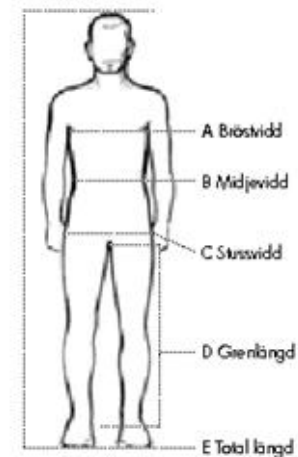

## Storleksguide Dam

Storlek	C 34	C 36	C 38	C 40	C 42	C 44	C 46	C 48	C 50	C 52		
<b>A</b> bröstvidd cm	80	84	88	92	96	100	104	110	116	122		
<b>B</b> midjevidd cm	66	69	72	76	80	84	88	93	99	105		
<b>C</b> stussvidd cm	90	93	96	99	102	106	110	115	120	125		
<b>D</b> grenlängd cm	76	77	78	79	80	81	82	83	83	84		

Obs! Alla angivna mått är kroppsått. Måt enligt figuren nedan och hitta din storlek.

## Storleksguide Dam till Herr

Damstorlek	C 34	C 36	C 38	C 40	C 42	C 44	C 46	C 48	C 50	C 52	
Herrstorlek C		C 44	C 44	C 46	C 48	C 50	C 50	C 54	C 56	C 58	
Herrstorlek D			D 84	D 88	D 92	D 96	D 100	D 104	D 108	D 112	

## Storleksguide Barn

Storlek	98/104	110/116	122/128	134/140	146/152	158/164	170/176		
<b>A</b> bröstvidd cm	55	58	62	67	73	79	86		
<b>B</b> midjevidd cm	52	54	55	56	63	66	70		
<b>C</b> stussvidd cm	58	62	66	72	79	85	91		
<b>D</b> grenlängd cm	40	48	56	63	70	77	84		