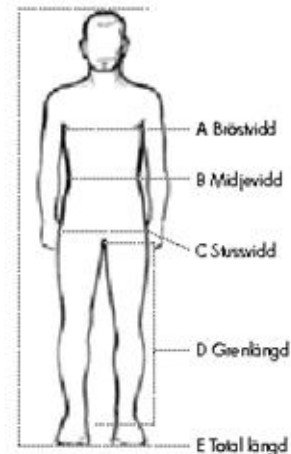

Storleksomvandling

Unisex	Herr	Herr	Dam	Dam	Halsmått	Huvudmått
XXS	XXS		XS	C 32-34		
XS	XS	C 40-42	S	C 34-36	35-36 cm	53-54 cm
S	S	C 44-46	M	C 38-40	37-38 cm	55-56 cm
M	M	C 48-50	L	C 42-44	39-40 cm	57-58 cm
L	L	C 52-54	XL	C 46-48	41-42 cm	59-60 cm
XL	XL	C 54-56	XXL	C 50-52	43-44 cm	61-62 cm
XXL	XXL	C 56-58			45-46 cm	63-64 cm
XXXL	XXXL	C 58-60			47-48 cm	
4XL	4XL	C 62-64			49-50 cm	

Obs! Alla angivna mått är kroppsmått. Mät enligt figuren nedan och hitta din storlek.

Storleksomvandling Dam till Herr

Damstorlek	C 34	C 36	C 38	C 40	C 42	C 44	C 46	C 48	C 50	C 52	
Herrstorlek C		C 44	C 44	C 46	C 48	C 50	C 50	C 54	C 56	C 58	
Herrstorlek D			D 84	D 88	D 92	D 96	D 100	D 104	D 108	D 112	

Observera att dessa måttabeller endast är rådgivande och att det förekommer avvikelser mellan olika märken.